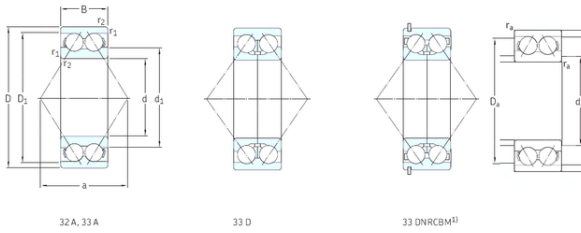

China Lm8uu Bearing Supplier

SKF 3214A Double Angular Contact Ball Bearings 3205 3206 3207 3208 3210

Bearing No. 3214A

3214A Bearing 2D drawings and 3D CAD models

Size	70x125x39.7 mm
Bore Diameter	70 mm
Outer Diameter	125 mm
Width	39,7 mm
d	70 mm
D	125 mm
B	39,7 mm
C	39,7 mm
a	74 mm
d1	88,5 mm
r1 min.	1,5 mm
r2 min.	1,5 mm
D1	107 mm
da min.	79 mm
Da max.	116 mm
ra max.	1,5 mm
Weight	1,9 Kg
Basic dynamic load rating (C)	88,4 kN
Basic static load rating (C0)	80 kN
Fatigue load limit (Pu)	3,4
Reference speed	4300 r/min